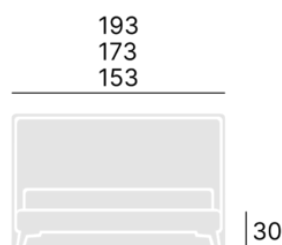

## Ariana bed

## Dimensions:

## Sizes:

80 x 200 cm

90 x 200 cm

100 x 200 cm

120 x 200 cm

140x200 cm

160x200 cm

180x200 cm