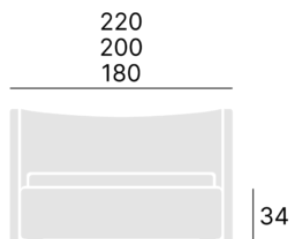

Legs

Upholstered back

Crystals

Dimensions:

Sizes:

80x200

90x200

100x200

120x200

140x200 cm

160x200 cm

180x200 cm