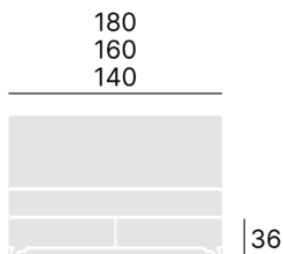

## Logan bed

## Dimensions:

## Sizes:

140x200 cm

160x200 cm

180x200 cm