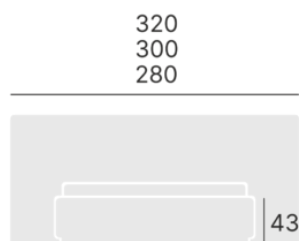

# CORTEZ

Przednia krawędź łóżka  
zaokrąglona od góry

Przednia krawędź łóżka  
zaokrąglona po bokach

Pojemnik otwierany  
od frontu

Stelaż

## Wymiary:

## Rozmiar:

140x200 cm

160x200 cm

180x200 cm