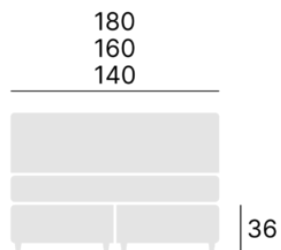

COMFORTEO

ŁÓŻKA RAMOWE

DINO

DINO

Możliwość zastosowania
robota sprząającego

Pojemnik otwierany
od frontu w zestawie

Wymiary:

Rozmiar:

140x200 cm

160x200 cm

180x200 cm