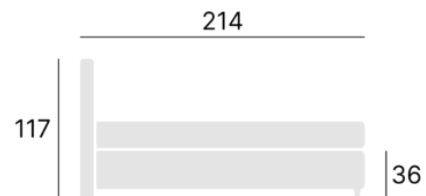

COMFORTEO

ŁÓŻKA RAMOWE

DINO

DINO

Możliwość zastosowania
robota sprząającego

Pojemnik otwierany
od frontu w zestawie

Wymiary:

Rozmiar:

140x200 cm

160x200 cm

180x200 cm