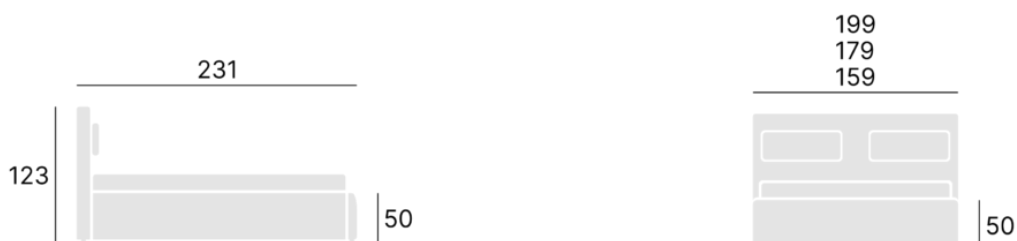

COMFORTEO

ŁÓŻKA RAMOWE

ORLEAN

ORLEAN

Standardowo przednia krawędź łóżka zaokrąglona od góry

Charakterystyczne wygięcie wezłowia.

Pojemnik otwierany od frontu

Stelaż

Nóżki

Wymiary:

Rozmiar:

140x200 cm

160x200 cm

180x200 cm