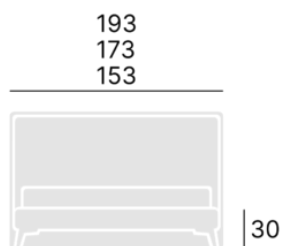

COMFORTEO

ŁÓŻKA RAMOWE

ARIANA

ARIANA

Możliwość zastosowania robota sprząającego

Stelaż

Wymiary:

Rozmiar:

80 x 200 cm

90 x 200 cm

100 x 200 cm

120 x 200 cm

140x200 cm

160x200 cm

180x200 cm