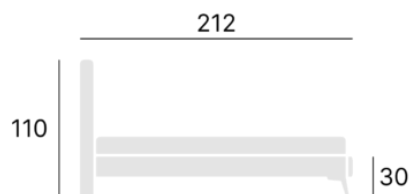

COMFORTEO

ŁÓŻKA RAMOWE

ARIANA

ARIANA

Możliwość zastosowania robota sprząającego

Stelaż

Wymiary:

Rozmiar:

80 x 200 cm

90 x 200 cm

100 x 200 cm

120 x 200 cm

140x200 cm

160x200 cm

180x200 cm