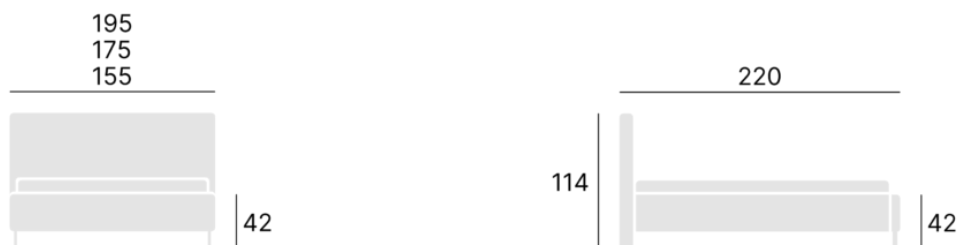

COMFORTEO

ŁÓŻKA RAMOWE

WINTER

WINTER

Możliwość zastosowania robota sprząającego

Pojemnik otwierany od frontu

Stelaż

Wymiary:

Rozmiar:

140x200 cm

160x200 cm

180x200 cm