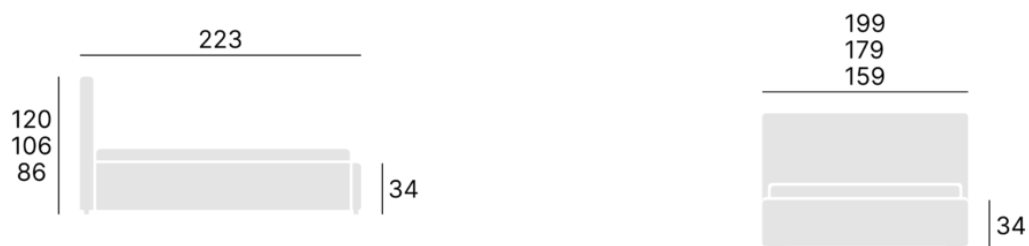

Pojemnik otwierany od frontu

Przednia krawędź łóżka zaokrąglona od góry

Przednia krawędź łóżka zaokrąglona po bokach

Rama w wersji SLIM

Wymiary:

Rozmiar:

80x200

90x200

100x200

120x200

140x200 cm

160x200 cm

180x200 cm