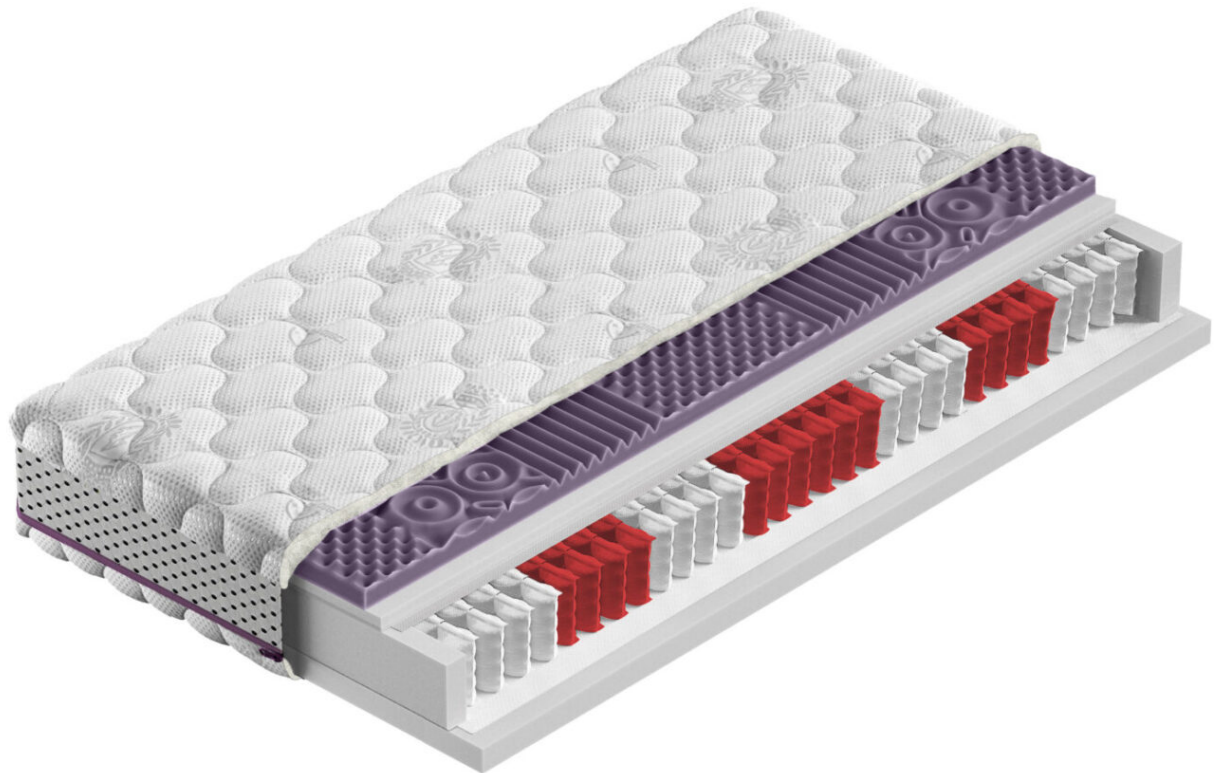

COMFORTEO

MATERACE ANTYALERGICZNE

Materac Cleo

Materac Cleo

Właściwości

Właściwości
anty alergiczne

Właściwości
antybakteryjne

Właściwości ortopedyczne

7 stref twardości

Budowa

24 cm

Sprężyny kieszeniowe

Pianka poliuretanowa

Pianka antybakteryjna

Pianka moletowana

Materac dwustronny

Pokrowiec

Taśma wentylacyjna 3D

Włókno klimatyzujące
300g

Zamek błyskawiczny 360

Pokrowiec z możliwością
prania do 60

Rozmiary:

80 x 200 cm

90 x 200 cm

100 x 200 cm

120 x 200 cm

140 x 200 cm

160 x 200 cm

180 x 200 cm

200 x 200 cm

Twardość:

H1