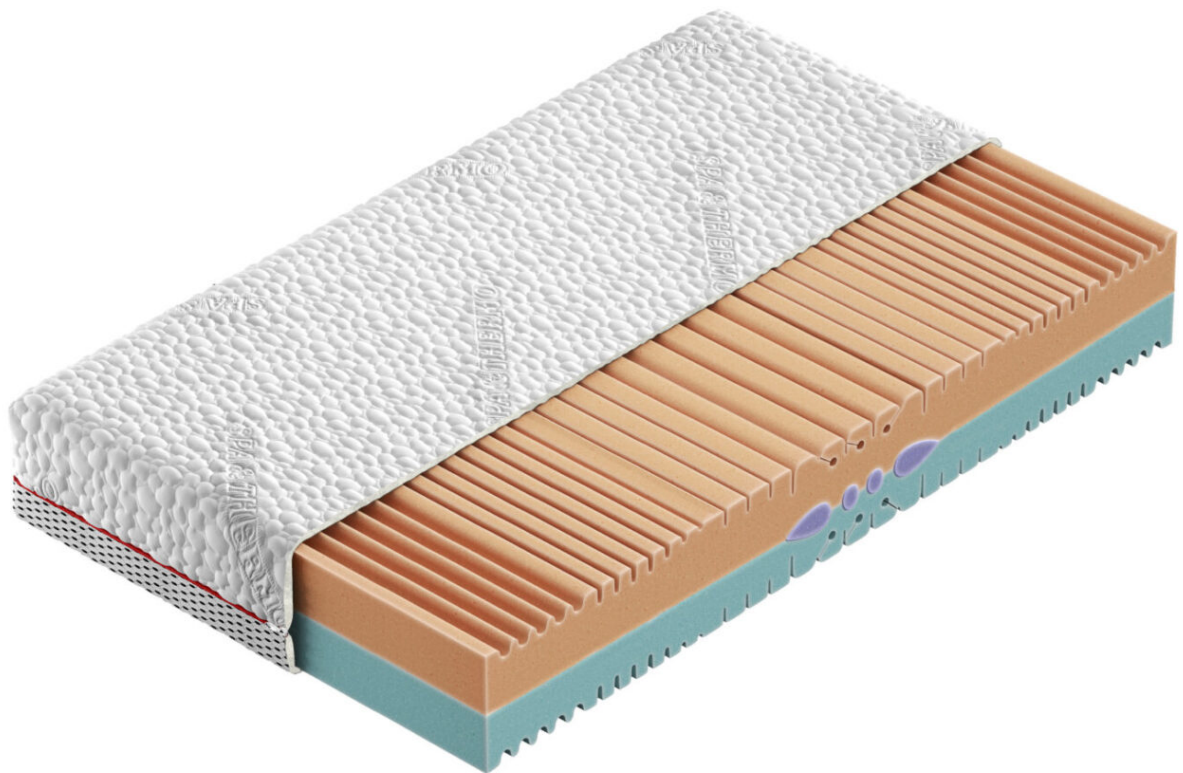

COMFORTEO

MATERACE ANTYALERGICZNE

Materac Ergonomic

Materac Ergonomic

Właściwości

Właściwości
antyalergiczne

Właściwości
antygrzybiczne

Właściwości ortopedyczne

7 stref twardości

Model przystosowany
do stelaża elektrycznego

Budowa

20 cm

Pianka komfort

Pianka wysokoelastyczna

Pianka antybakteryjna

Pianka profilowana

Materac dwustronny

Pokrowiec

Taśma wentylacyjna 3D

Zamek błyskawiczny 360

Pokrowiec z możliwością
prania do 60

Możliwość zastosowania
innego pokrowca

Rozmiary:

80 x 200 cm

90 x 200 cm

100 x 200 cm

120 x 200 cm

140 x 200 cm

160 x 200 cm

180 x 200 cm

200 x 200 cm

Twardość: