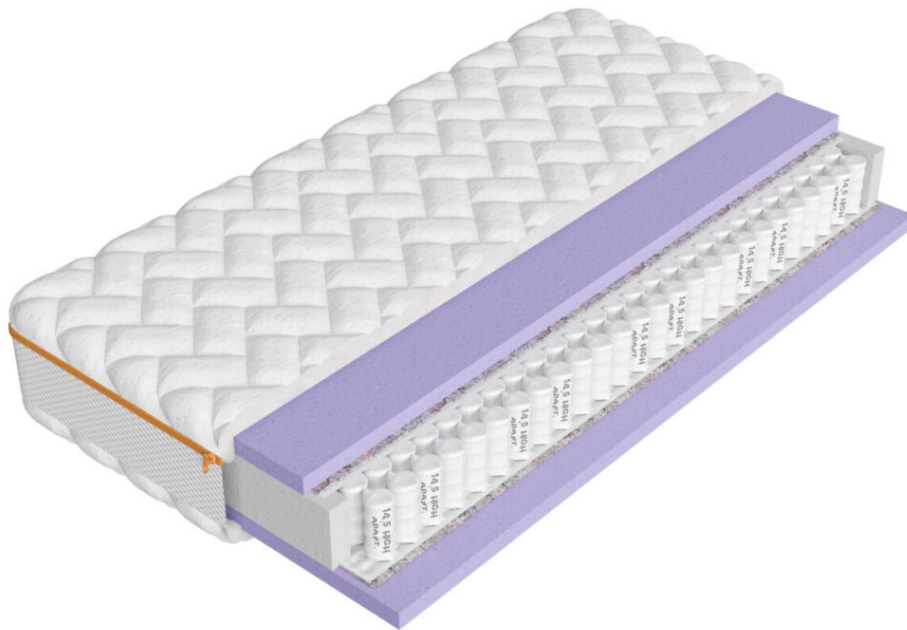

COMFORTEO

MATERACE ANTYALERGICZNE

Materac Solar Wind

Materac Solar Wind

Właściwości

Właściwości
antybakteryjne

Właściwości
antyalergiczne

Właściwości ortopedyczne

Właściwości prozdrowotne

Inteligentne dopasowanie

Budowa

22 cm

Sprężyny kieszeniowe
High Adaptive

Pianka antybakteryjna

Materac dwustronny

Pokrowiec

Taśma wentylacyjna 3D

Włókno klimatyzujące 200g

Zamek błyskawiczny 360

Pokrowiec z możliwością
prania do 60

Możliwość zastosowania
innego pokrowca

Rozmiary:

80 x 200 cm

90 x 200 cm

100 x 200 cm

120 x 200 cm

140 x 200 cm

160 x 200 cm

180 x 200 cm

200 x 200 cm

Twardość:

H1