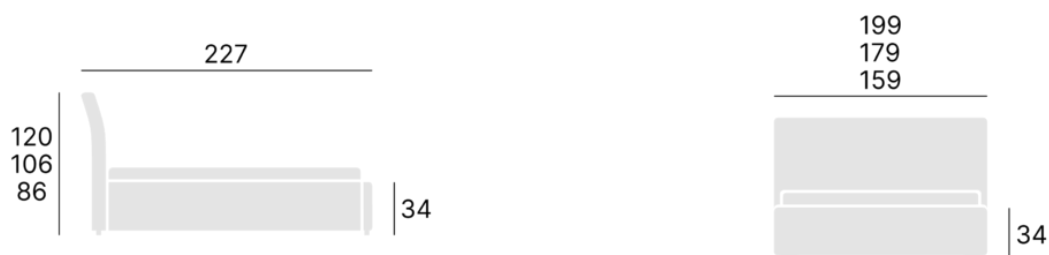

Pojemnik otwierany od frontu

Przednia krawędź łóżka zaokrąglona od góry

Przednia krawędź łóżka zaokrąglona po bokach

Rama w wersji SLIM

Charakterystyczne wygięcie wezglowia.

Wymiary:

Rozmiar:

80x200

90x200

100x200

120x200

140x200 cm

160x200 cm

180x200 cm