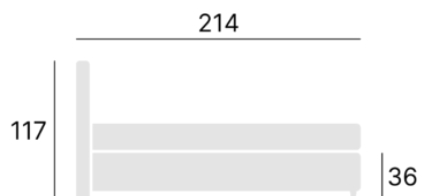

COMFORTEO

ŁÓŻKA RAMOWE

DINO

DINO

Możliwość zastosowania robota sprząającego

Pojemnik otwierany od frontu w zestawie

Wymiary:

Rozmiar:

140x200 cm

160x200 cm

180x200 cm