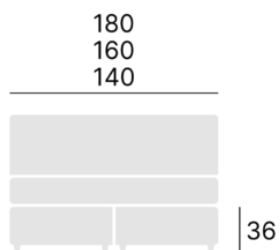

COMFORTEO

ŁÓŻKA RAMOWE

DINO

DINO

Możliwość zastosowania robota sprząającego

Pojemnik otwierany od frontu w zestawie

Wymiary:

Rozmiar:

140x200 cm

160x200 cm

180x200 cm