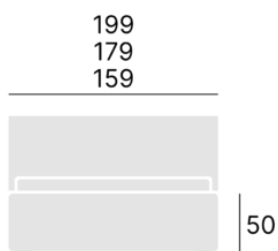

COMFORTEO

ŁÓŻKA RAMOWE

EVEREST

EVEREST

Pojemnik otwierany od frontu

Stelaż

Nóżki

Charakterystyczne wygięcie wezglowia.

Standardowo przednia krawędź łóżka zaokrąglona od góry

Wymiary:

Rozmiar:

140x200 cm

160x200 cm

180x200 cm