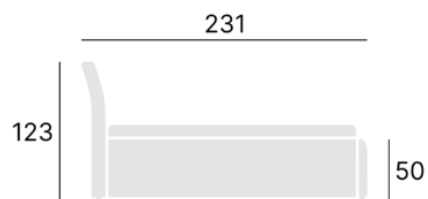

COMFORTEO

ŁÓŻKA RAMOWE

EVEREST

EVEREST

Pojemnik otwierany od frontu

Stelaż

Nóżki

Charakterystyczne wygięcie wezglowia.

Standardowo przednia krawędź łóżka zaokrąglona od góry

Wymiary:

Rozmiar:

140x200 cm

160x200 cm

180x200 cm