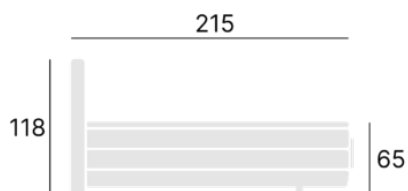

Pianka wysokoelastyczna

Pokrowiec z możliwością prania do 60

Zamek błyskawiczny L

Właściwości antyalergiczne

Elektryczny stelaż

Wymiary:

Rozmiar:

160x200 cm