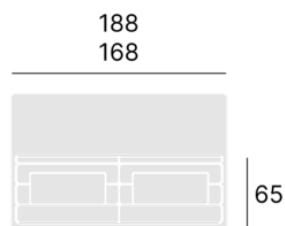

Pianka wysokoelastyczna

Pokrowiec z możliwością prania do 60

Zamek błyskawiczny L

Właściwości antyalergiczne

Elektryczny stelaż

Wymiary:

Rozmiar:

160x200 cm

180x200 cm