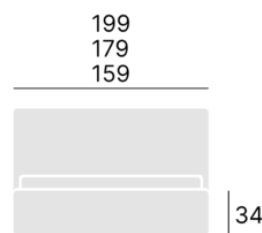

COMFORTEO

ŁÓŻKA RAMOWE

SYLVI

SYLVI

Wysokość zagłówek

Nóżki

Stelaż

Pojemnik 220

Pojemnik otwierany od frontu

Przednia krawędź łóżka zaokrąglona od góry

Przednia krawędź łóżka zaokrąglona po bokach

Rama w wersji SLIM

Wymiary:

Rozmiar:

80x200

90x200

100x200

120x200

140x200 cm

160x200 cm

180x200 cm