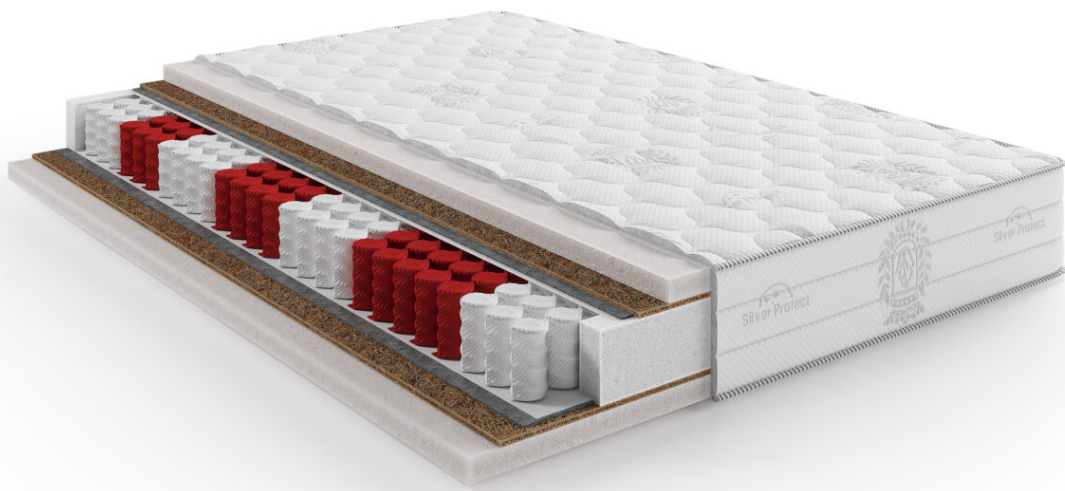

# COMFORTEO

MATERACE BARDZO TWARDE H4

# DRIFT

---

Rozmiary:

80 x 200 cm

90 x 200 cm

100 x 200 cm

120 x 200 cm

140 x 200 cm

160 x 200 cm

180 x 200 cm

200 x 200 cm

Twardość:

H1

H2

↓  
H3

↓  
H4