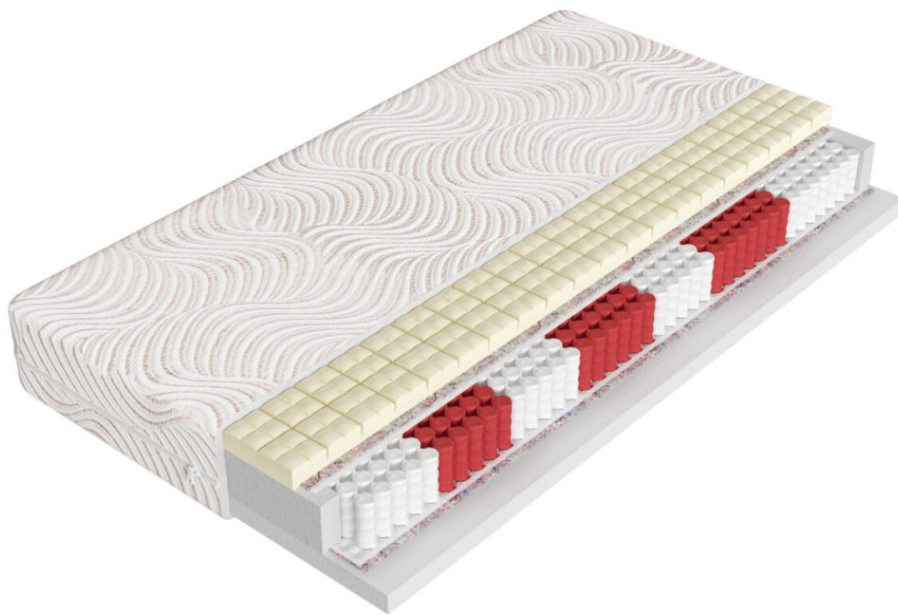

COMFORTEO

MATERACE ANTYALERGICZNE

Materac Jaśmin

Materac Jaśmin

Właściwości

Właściwości antyalergiczne

Właściwości ortopedyczne

Szczególna trwałość

Lato-zima

7 stref twardości

Budowa

23 cm

Sprężyny multipocket (500 s)

Pianka termoelastyczna

Pianka wysokoelastyczna

Pianka profilowana

Materac dwustronny

Pokrowiec

Taśma wentylacyjna 3D

Zamek błyskawiczny 360

Pokrowiec z możliwością prania do 60

Rozmiary:

80 x 200 cm

90 x 200 cm

100 x 200 cm

120 x 200 cm

140 x 200 cm

160 x 200 cm

180 x 200 cm

200 x 200 cm

Twardość:

H1 **H2** **H3** H4