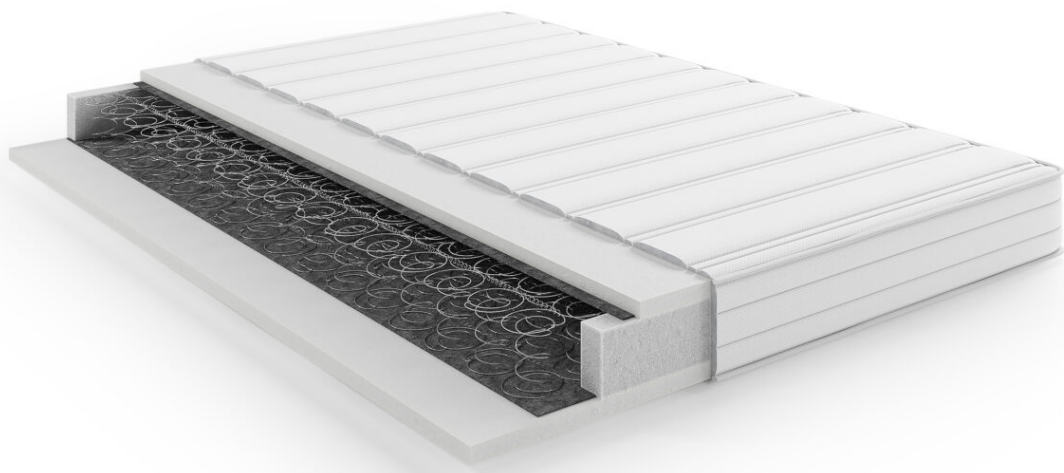

COMFORTEO

MATERACE HOTELOWE

SPRING

SPRING

Rozmiary:

80 x 200 cm

90 x 200 cm

100 x 200 cm

120 x 200 cm

140 x 200 cm

160 x 200 cm

180 x 200 cm

200 x 200 cm

Twardość:

H2

H3