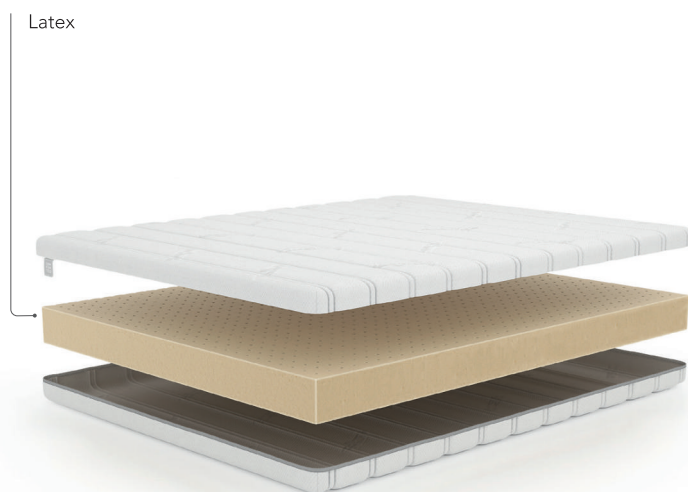

MATERAC

FRESH

COM
FOR
TEO
•junior•

↓
H2 H3 H4 H5

Materac Fresh został wykonany z jednolitego, sprężystego lateksu, który doskonale dopasowuje się do naturalnych krzywizn kręgosłupa dziecka, zapewniając komfort i stabilne podparcie podczas snu. Lateks wyróżnia się wysoką elastycznością oraz dużą liczbą punktów podparcia, dzięki czemu równomiernie rozkłada nacisk ciała. Dodatkowo posiada właściwości antyalergiczne i antybakteryjne, co sprzyja higienicznemu i zdrowemu środowisku snu. Materac Fresh wspiera prawidłowy rozwój i spokojny wypoczynek każdej nocy.

16 cm

Podstawowy
pokrowiec:
FRESHFIT