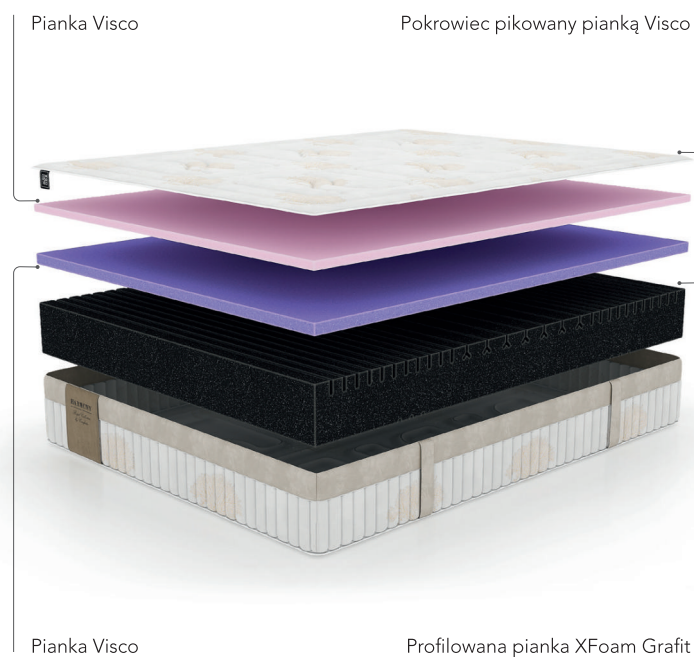

# HARMONY

10  
LAT  
GWARANCJI

H2 **H3** H4 H5

Ten model to prawdziwe ucieleśnienie luksusu i wyrafinowania w sypialni. Jego sekret tkwi w doskonałej równowadze pomiędzy komfortem i trwałością, oraz pomiędzy mocnym wsparciem a subtelną miękkością, dzięki której każda noc przynosi upragniony, regenerujący odpoczynek, a materac na długo zachowuje swoje właściwości.

COM  
FOR  
TEO  
•royal•

29 cm

Podstawowy  
pokrowiec:  
**MICROTENCEL**