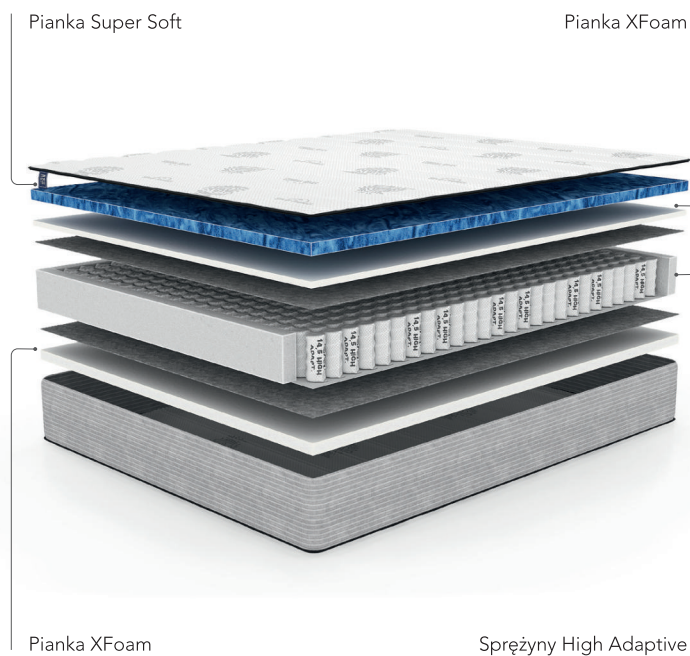

MATERAC

NICE

7
LAT

GWARANCJI

H2 ↓ H3 H4 H5

COM
FOR
TEO
·dream·

Materac Nice to połączenie innowacyjnych materiałów, które zapewniają doskonały komfort i wsparcie. Jego rdzeń stanowią sprężyny kieszeniowe High Adaptive o wysokości 14,5 cm, które precyzyjnie dopasowują się do kształtu ciała. Z jednej strony materac został obłożony miękką pianką Super Soft, dającą poczucie delikatnego otulenia, a z drugiej mocniejszą pianką XFoam, zapewniającą stabilność. Dzięki takiemu zróżnicowaniu model ten pozwala na dostosowanie twardości do preferencji i potrzeb użytkowników.

26 cm

Podstawowy
pokrowiec:
SILVER