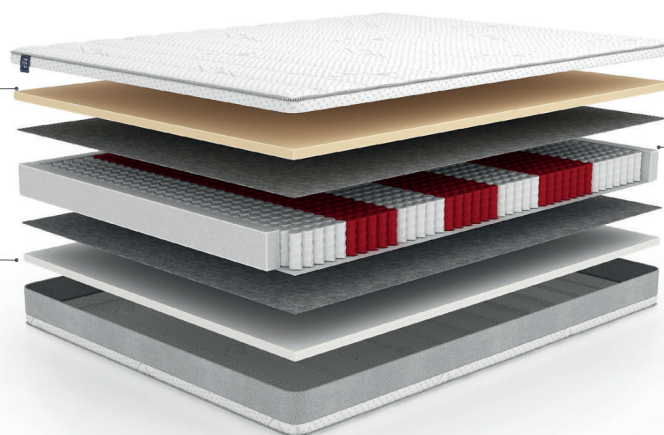

MATERAC

ONLY

15
LAT

GWARANCJI

H2 ↓ H3 ↓ H4 H5

Materac Only to multifunkcyjny model, którego rdzeń stanowi aż 500 niezależnych sprężyn kieszeniowych na m², które precyzyjnie dopasowują się do ciała. Powierzchnia podzielona na siedem stref twardości gwarantuje doskonałe podparcie, niezależnie od pozycji w trakcie snu. Dodatkowo z jednej strony materaca znajduje się elastyczna pianka HR, a z drugiej pianka termoelastyczna Visco, delikatnie otulająca i redukująca punkty nacisku. Only to doskonały wybór dla tych, którzy poszukują wszechstronności, trwałości i wyjątkowego komfortu.

COM
FOR
TEO
•dream•

Pianka Visco

Pianka HR

Sprężyny multipocket

20 cm

Podstawowy
pokrowiec:
SILK